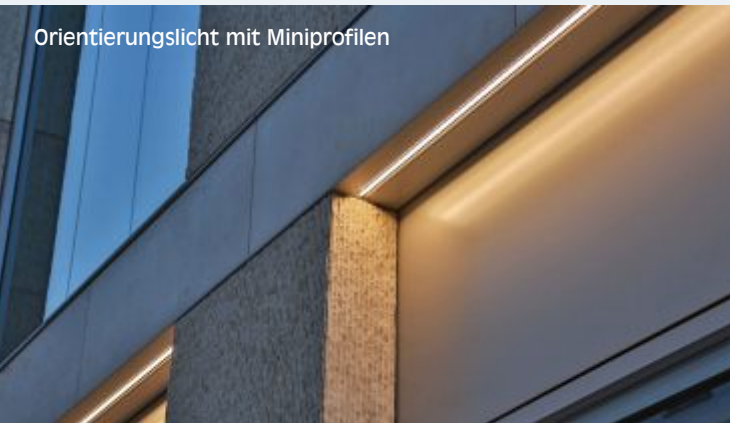

Konturbeleuchtung
Handläufe | Spiegel
Ecken | Winkel

Farbige Lichtlinien

Orientierungslicht | Schachtbeleuchtung
indirektes Licht | Licht nach Maß

Sonderlösung mit LED-Profilen im Farbwechsel

Orientierungslicht mit Miniprofilen

Blendfreie großflächige Lichtelemente für Kabinendecken und -wände. Homogen in der Fläche leuchtend, einfarbig stufenlos dimmbar, in Farbe oder als RGB Farbwechsel. Speziell auch in Sonderformen, mit Aussparungen für Tableaus, Werbetafeln oder Schalter.