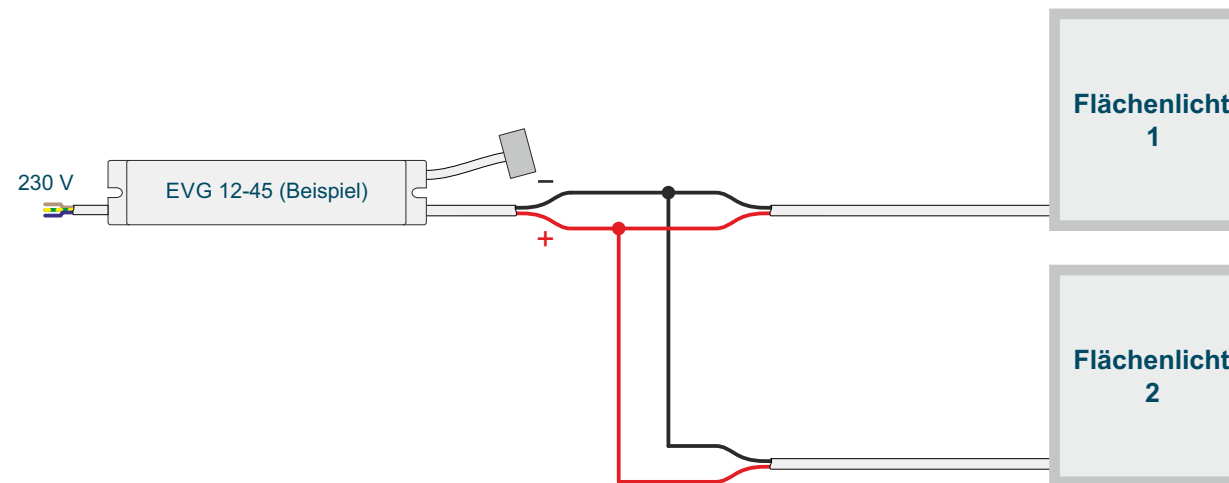

Flächenlicht 12/24 Volt

Achtung: maximale Ausgangsleistung des Netzteils beachten!

Leistung des LED-Flächenlichts: siehe Typenschild auf der Rückseite.

Anmerkung:

Parallelschaltung der LEDs an 12 / 24 Volt

Anmerkung:

Flächenlicht Reihenschaltung

Achtung: maximale LED-Anzahl des Converters beachten!

Anzahl LEDs des Flächenlichts: siehe Typenschild auf der Rückseite.

Anmerkung:

Reihenschaltung der LEDs

Anmerkung: