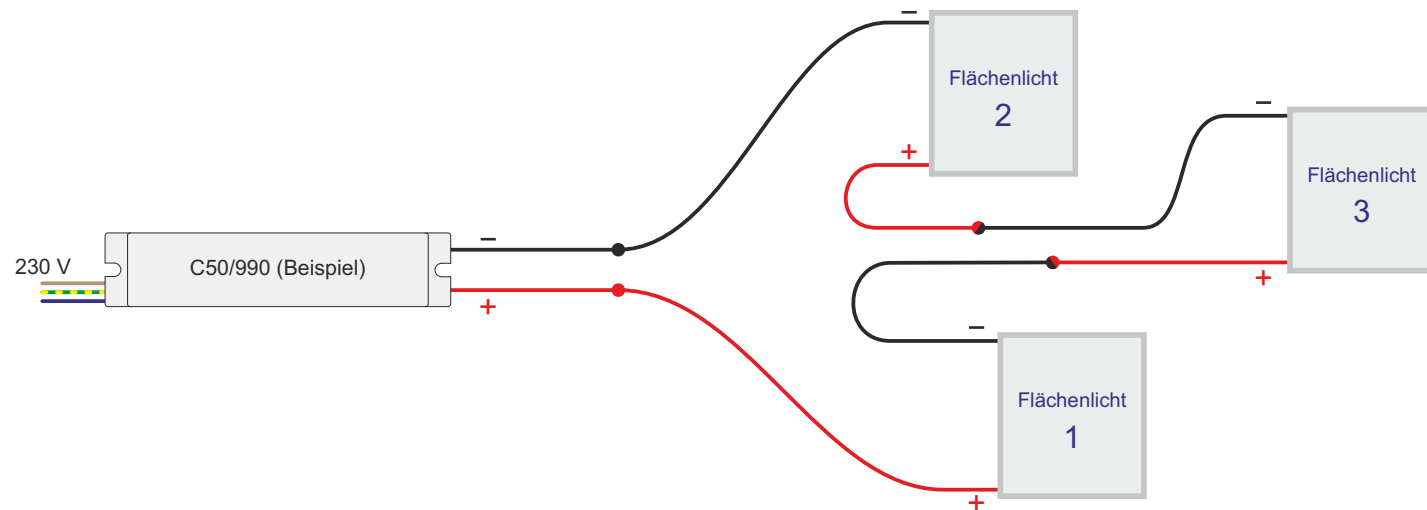

Flächenlicht 12/24 Volt

Achtung: maximale Ausgangsleistung des Netzteils beachten!

Leistung des LED-Flächenlichts: siehe Typenschild auf der Rückseite.

Anmerkung:

Parallelschaltung der LEDs an 12 / 24 Volt

Anmerkung:

Flächenlicht Reihenschaltung

Achtung: maximale LED-Anzahl des Converters beachten!

Anzahl LEDs des Flächenlichts: siehe Typenschild auf der Rückseite.

Anmerkung:

Reihenschaltung der LEDs

Anmerkung: