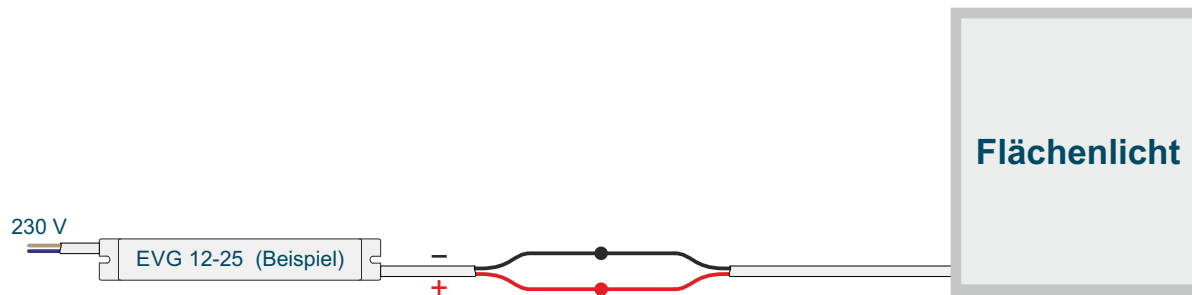

Flächenlicht 12/24 Volt

Achtung: maximale Ausgangsleistung des Netzteils beachten!

Leistung des LED-Flächenlichts: siehe Typenschild auf der Rückseite.

Anmerkung:

Parallelschaltung der LEDs an 12 / 24 Volt

Anmerkung:

Flächenlicht Reihenschaltung

Achtung: maximale LED-Anzahl des Converters beachten!

Anzahl LEDs des Flächenlichts: siehe Typenschild auf der Rückseite.

Anmerkung:

Reihenschaltung der LEDs

Anmerkung: