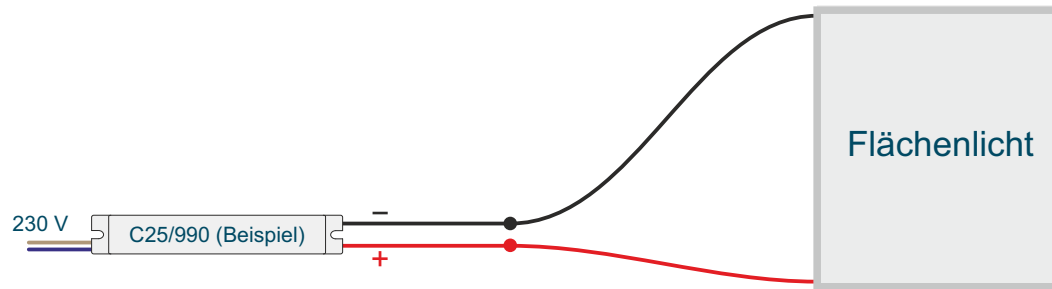

Flächenlicht 12/24 Volt

Achtung: maximale Ausgangsleistung des Netzteils beachten!

Leistung des LED-Flächenlichts: siehe Typenschild auf der Rückseite.

Anmerkung:

Parallelschaltung der LEDs an 12 / 24 Volt

Anmerkung:

Flächenlicht Reihenschaltung

Achtung: maximale LED-Anzahl des Converters beachten!

Anzahl LEDs des Flächenlichts: siehe Typenschild auf der Rückseite.

Anmerkung:

Reihenschaltung der LEDs

Anmerkung: