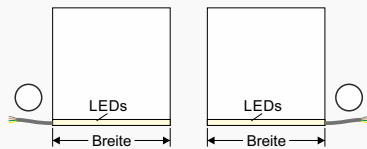

1 LED-Reihe

Standard

Leitungsausgang: unten links **oder** unten rechts

2 LED-Reihen

Standard

Leitungsausgang: unten links **oder** unten rechts

optional *

getrennte Einspeisung
 2 Leitungsausgänge:
 unten und oben links

* bei RGBW Standard

Abmessung:

Höhe: mm

Breite: (LED-Seite) mm

Menge: Stk.

Flächenlichttyp:

Typ	LED-Abstand	Betriebsspannung	Leitung	Gesamtstärke	max. Höhe	max. Breite
<input type="radio"/> RGB	15 mm	12 Volt	4-polig, 2,0 m	11 mm	1.500 mm	x 3.000 mm
<input type="radio"/> RGBW	2 x 15 mm	12 Volt	5-polig, 2,0 m	13 mm	1.500 mm	x 3.000 mm
<input type="radio"/> Mischweiß	2 x 15 mm	12 Volt	3-polig, 2,0 m	13 mm	1.500 mm	x 3.000 mm

Randabklebung:

ohne Abklebung optional → schwarz 15 mm

Rückwand:

Nein Ja ohne Rückwand = keine Abklebung

optionale Abdeckung:

Materialstärke 3 mm

opal weiß, Oberfläche glänzend opal weiß, Oberfläche satiniert **Art der Ausführung:** *verschraubt, fertig montiert
*nur für Innen geeignet ohne Löcher, nicht montiert

Funksteuerung + Empfänger

Hand Sender 2819	Stk.
Wand-Einbau-Sender 2820-W	Stk.
Empfänger 1009FA	Stk.

IR-Fernbedienung + Slave Modul

Fernbedienung	Stk.
Slave Modul	Stk.

RGBW:

Funksteuerung + Empfänger

Hand Sender 2819	Stk.
Wand-Einbau-Sender 2820-W	Stk.
Empfänger 1009FA	Stk.