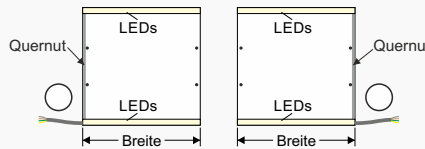

1 LED-Reihe

Standard

Leitungsausgang: unten links **oder** unten rechts

2 LED-Reihen

Standard

Leitungsausgang: unten links **oder** unten rechts

optional *

getrennte Einspeisung
 2 Leitungsausgänge:
 unten und oben links

* bei RGBW Standard

Abmessung:

Höhe: mm

Breite: (LED-Seite) mm

Menge: Stk.

Flächenlichttyp:

Typ	LED-Abstand	Betriebsspannung	Leitung	Gesamtstärke	max. Höhe	max. Breite
<input type="radio"/> RGB	15 mm	12 Volt	4-polig, 2,0 m	11 mm	1.500 mm	x 3.000 mm
<input type="radio"/> RGBW	2 x 15 mm	12 Volt	5-polig, 2,0 m	13 mm	1.500 mm	x 3.000 mm
<input type="radio"/> Mischweiß	2 x 15 mm	12 Volt	3-polig, 2,0 m	13 mm	1.500 mm	x 3.000 mm

Funksteuerung + Empfänger

Hand Sender 2819	Stk.
Wand-Einbau-Sender 2820-W	Stk.
Empfänger 1009FA	Stk.

IR-Fernbedienung + Slave Modul

Fernbedienung	Stk.
Slave Modul	Stk.

RGBW:

Funksteuerung + Empfänger

Hand Sender 2819	Stk.
Wand-Einbau-Sender 2820-W	Stk.
Empfänger 1009FA	Stk.