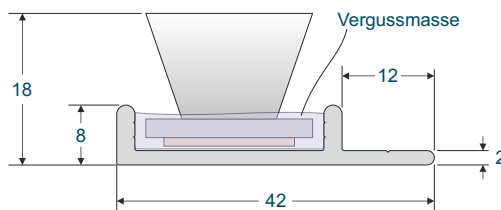

F-Profil - unbestückt und bestückt

Querschnitt F-Profil

M 1:1

M 1:1

Abmessungen in mm

Material: Aluminium
Oberfläche: eloxiert
Rohlänge: 6.000 mm

Querschnitt F-Profil mit bestückten LEDs, vergossen

M 1:1

Abmessungen in mm

Optik
10°, 30° oder 10x42°

Montageflansch