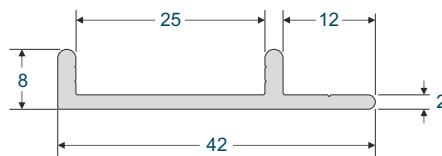

F-Profil - unbestückt und bestückt

Querschnitt F-Profil

M 1:1

M 1:1

Abmessungen in mm

Material: Aluminium
Oberfläche: eloxiert
Rohlänge: 6.000 mm

Querschnitt F-Profil mit bestückten LEDs, vergossen

M 1:1

Abmessungen in mm

Optik
10°, 30° oder 10x42°

Montageflansch