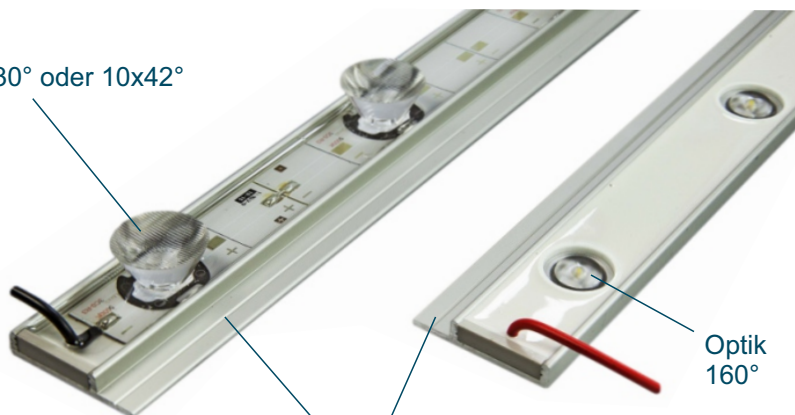

F-Profil - unbestückt und bestückt

Querschnitt F-Profil

M 1:1

M 1:1

Abmessungen in mm

Material: Aluminium
Oberfläche: eloxiert
Rohlänge: 6.000 mm

Querschnitt F-Profil mit bestückten LEDs, vergossen

M 1:1

Abmessungen in mm

Optik
10°, 30° oder 10x42°

Montageflansch